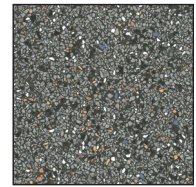

Collectie tegels - Nieuw Fenne

GRESPANIA
CERAMICA

wandtegels | 20x33 cm

Esencia blanco glans

Oceano blanco mat

vloertegels | 20x20 cm

Okyo antracite mat

Okyo gris mat

Okyo arena mat

Ducal graphite mat
